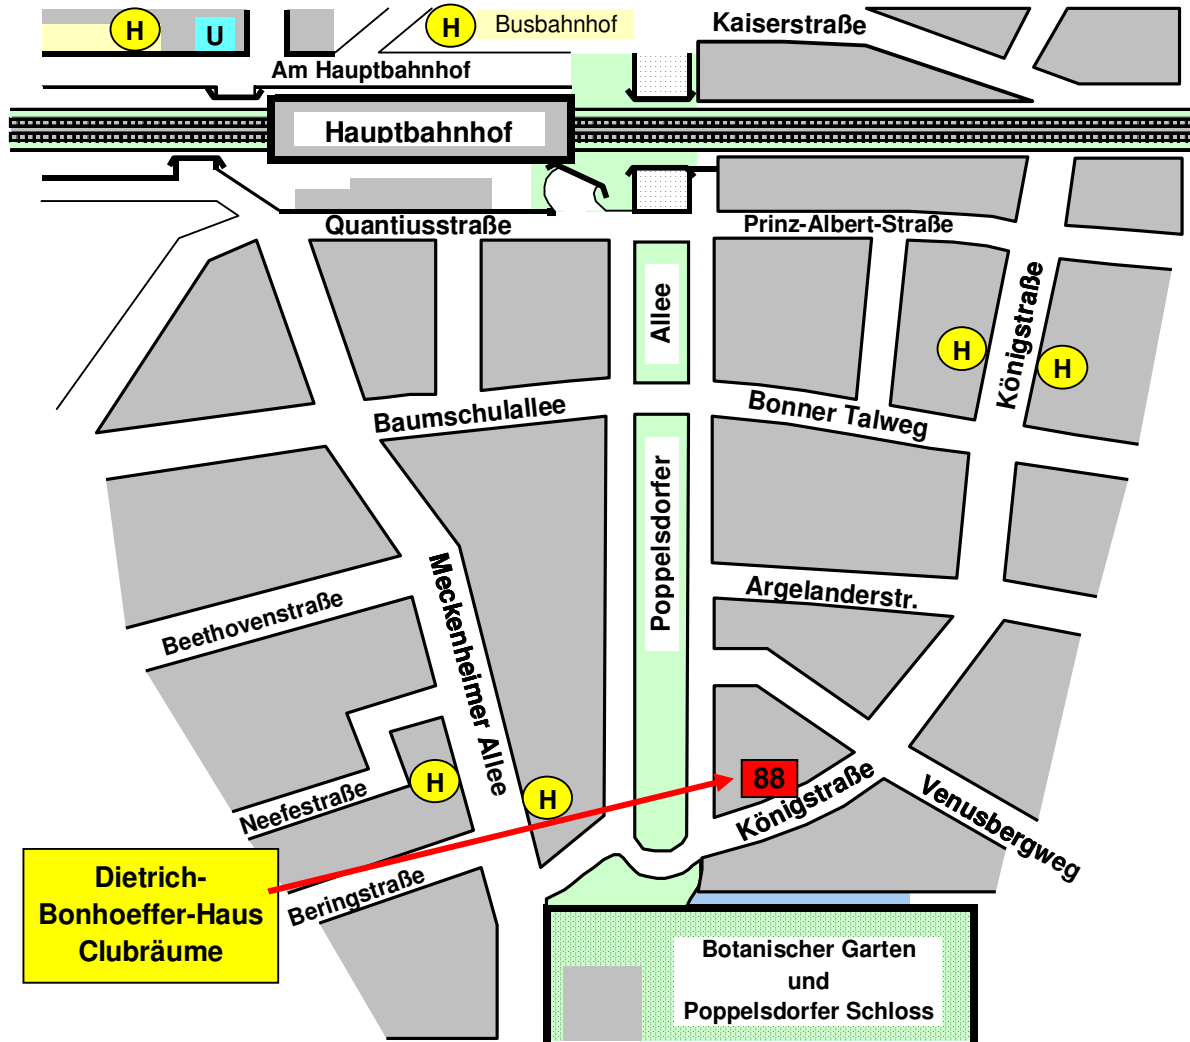

Wegebeschreibung zum Dietrich-Bonhoeffer-Haus

Königstr. 88, 53115 Bonn

Bezirksversammlung am 07.02.2011

Parkplätze im Bereich des Dietrich-Bonhoeffer-Hauses zum Zeitpunkt der Bezirksversammlung am 07.02.2011

Gruppenräume der Evangelischen Studentinnengemeinde (Dietrich-Bonhoeffer-Haus)
Eingang: Königstraße 88, 53115 Bonn